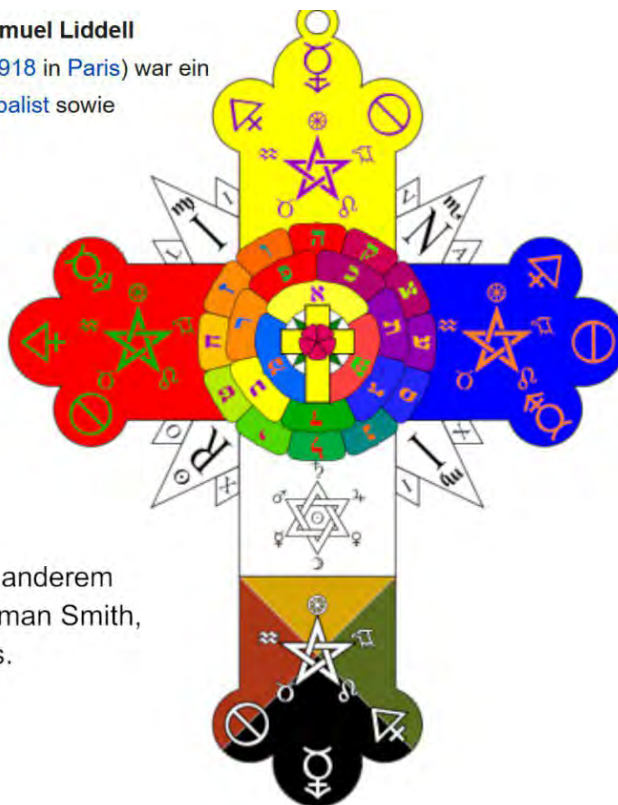

Samuel Liddell „MacGregor“ Mathers, geboren als **Samuel Liddell Mathers** (* 8. Januar 1854 in London; † 19. November 1918 in Paris) war ein englischer **Okkultist**, **Freimaurer**, **Rosenkreuzer** und **Kabbalist** sowie Mitbegründer des **Hermetic Order of the Golden Dawn**.

Der **Order of the Golden Dawn**, besser bekannt als **Hermetic Order of the Golden Dawn** (**Hermetischer Orden der Goldenen Dämmerung**, kurz: **Golden Dawn**), war eine magische diskrete Gesellschaft. Sie wurde am **12. Februar 1888** von **William Robert Woodman**, **Samuel Liddell MacGregor Mathers** und **William Wynn Westcott** in England gegründet. Am 1. März 1888 erfolgte die offizielle Eröffnung des **Isis-Urania Tempels No. 3** in London.

Bekannte Mitglieder des Ordens waren unter anderem **Aleister Crowley**, **Arthur Machen**, **Pamela Colman Smith**, **Arthur Edward Waite** und **William Butler Yeats**.

Quelle: <https://de.wikipedia.org/wiki/Hermetic_Order_of_the_Golden_Dawn>
<https://de.wikipedia.org/wiki/Samuel_Liddell_MacGregor_Mathers>